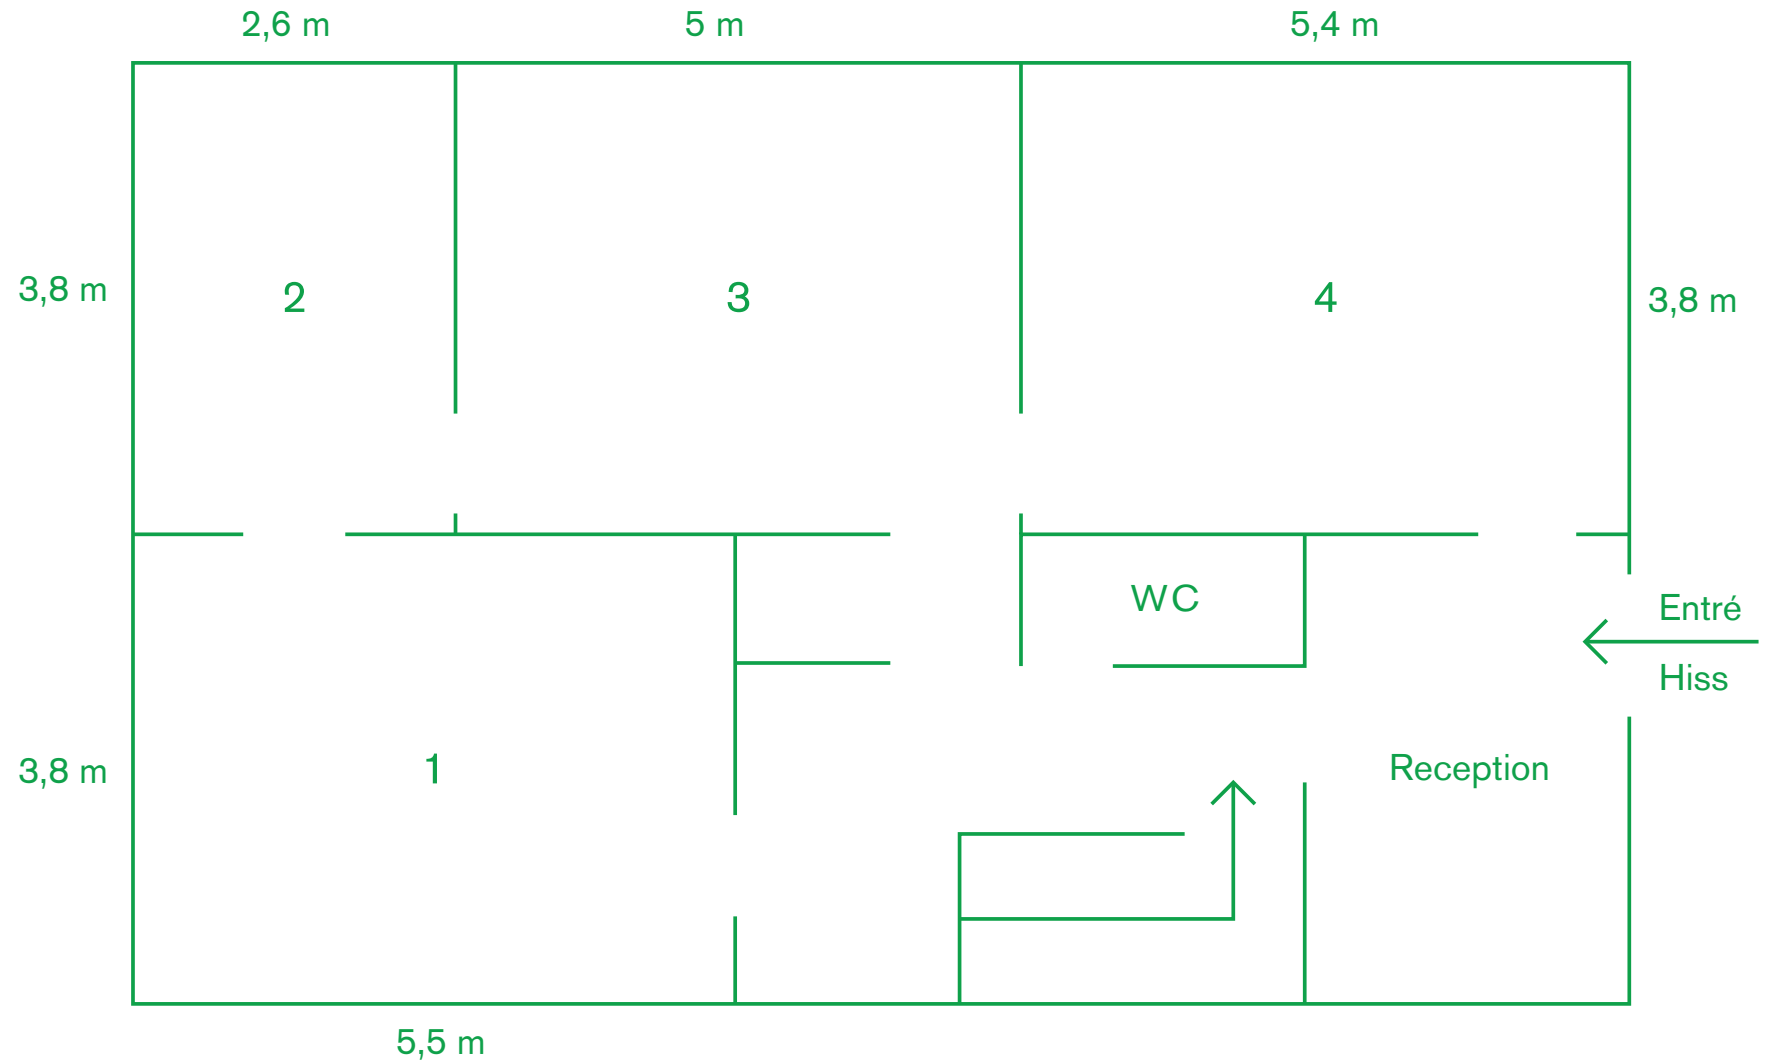

# LOKALERNA

Totalt 100 m<sup>2</sup>, takhöjd 3 m.